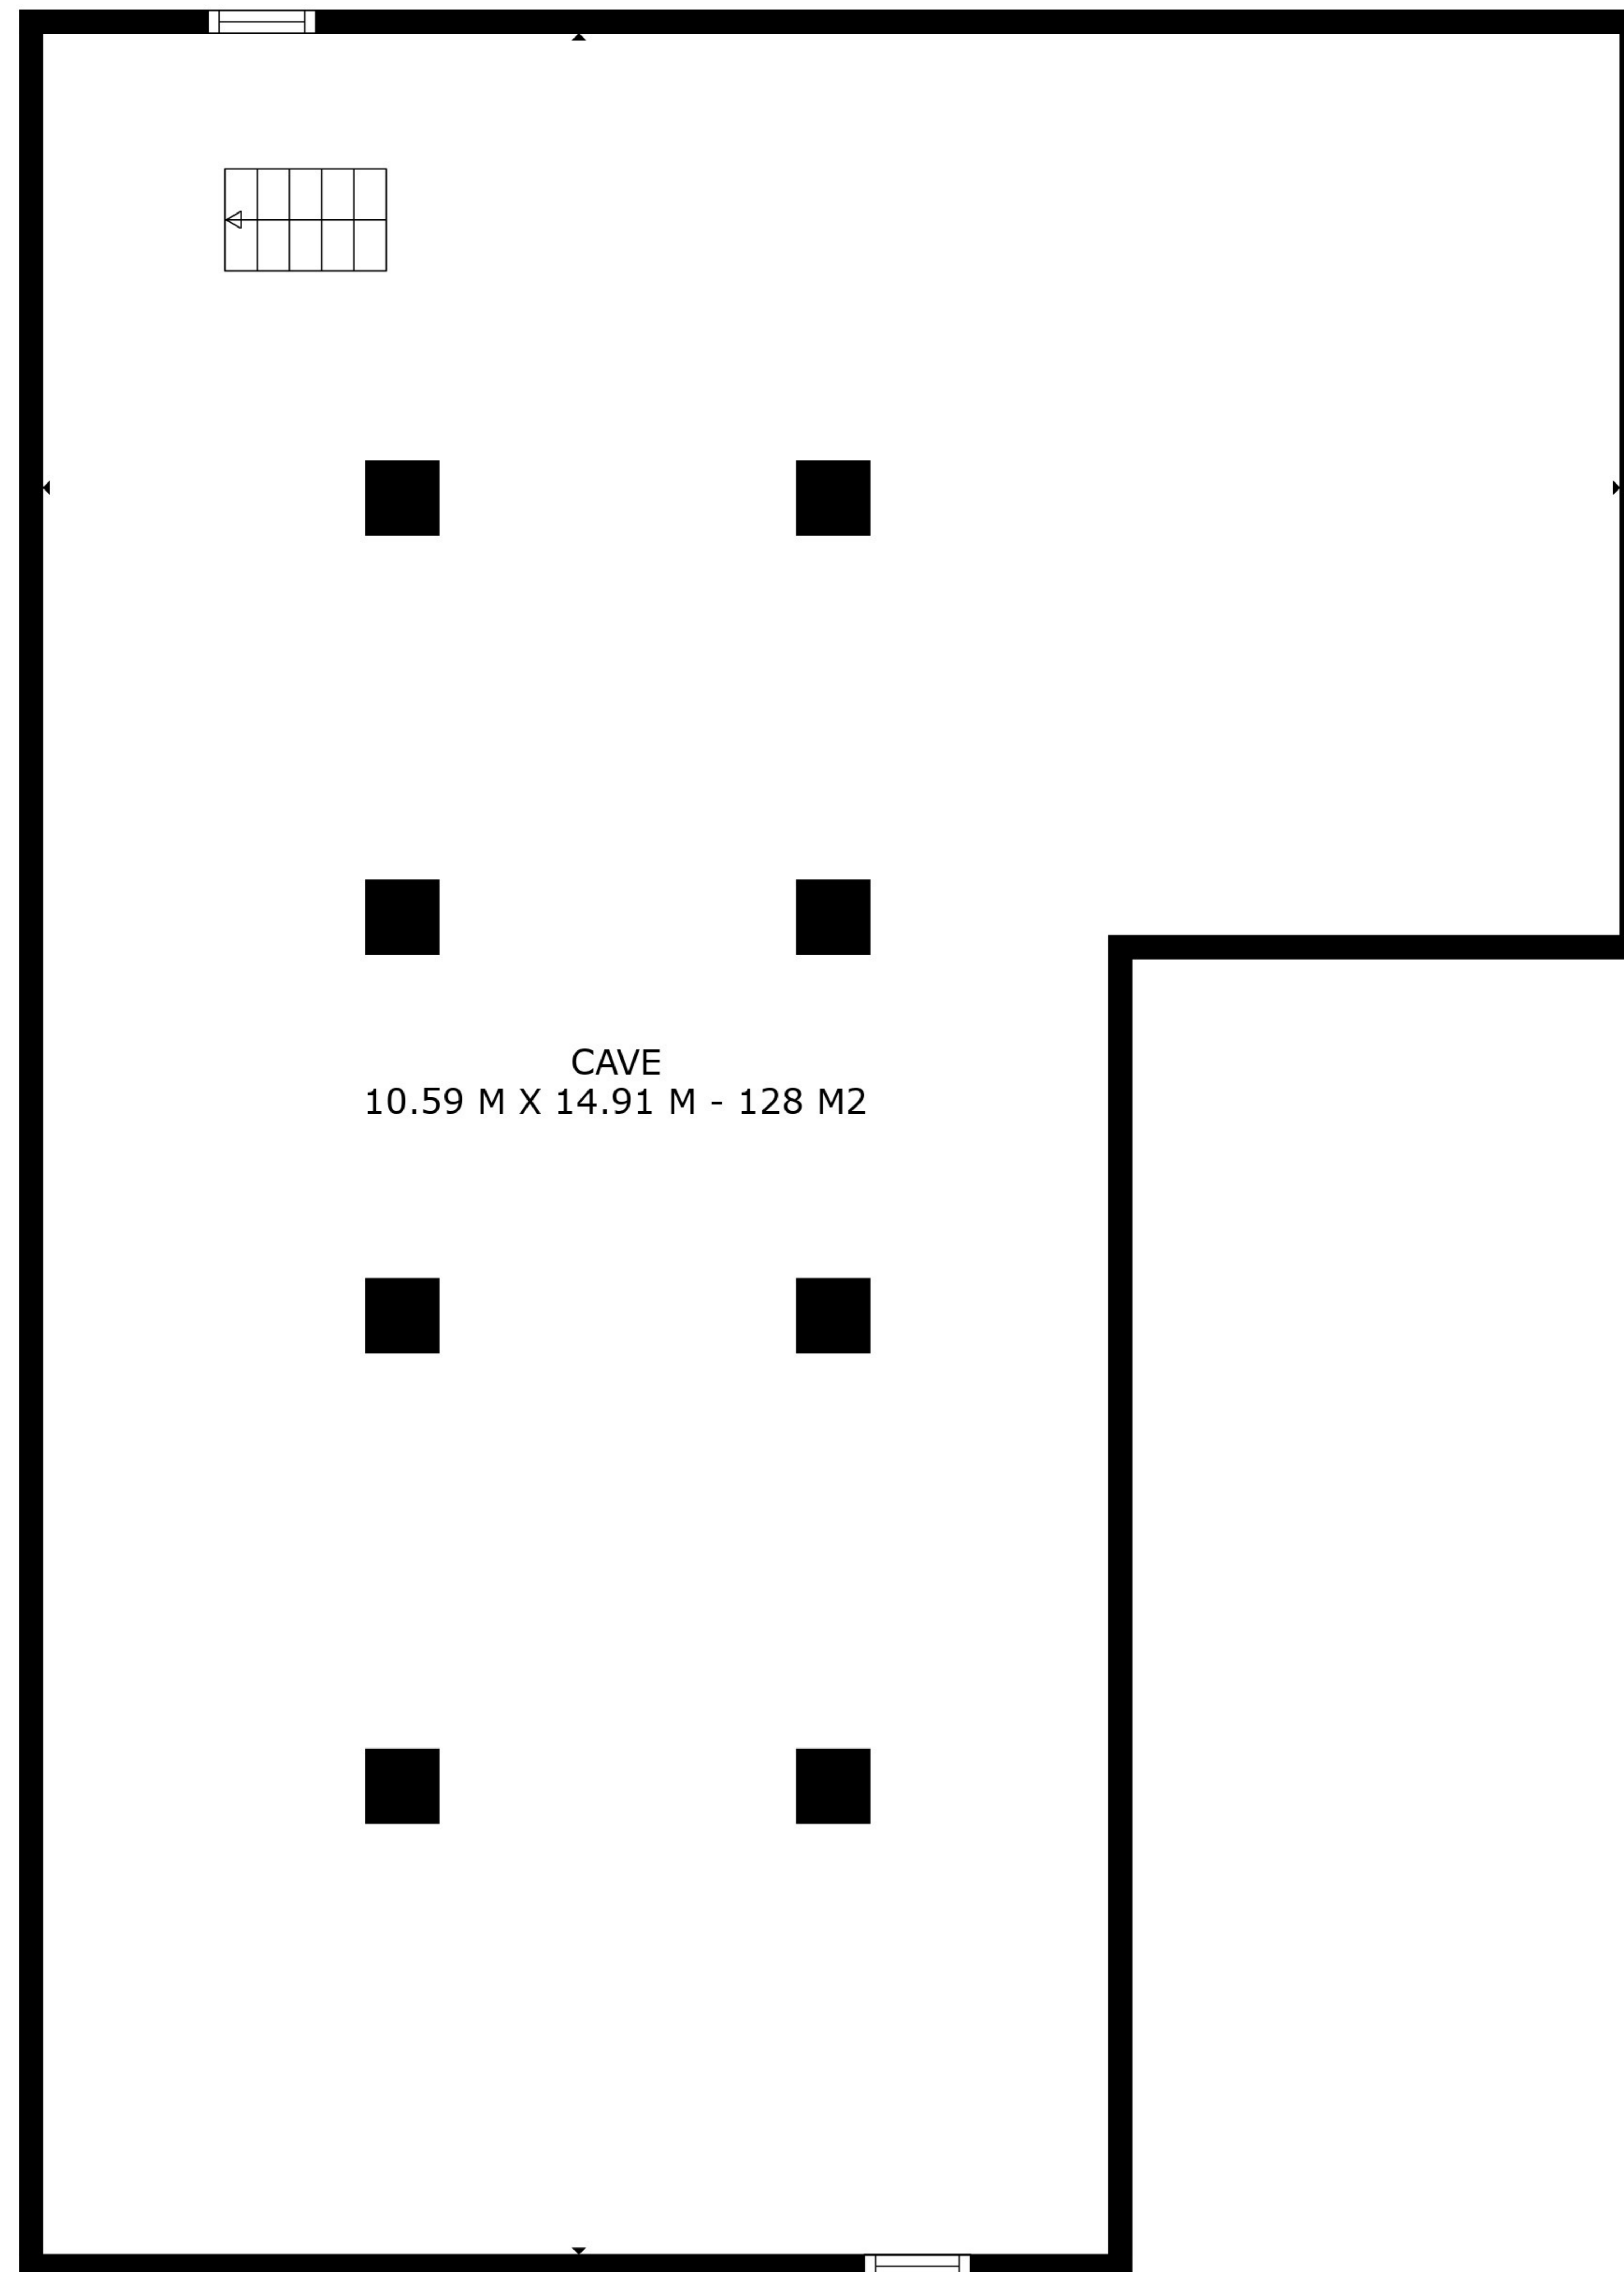

TOTAL: 122 m²

1ER ÉTAGE: 122 m²

SURFACES EXCLUES: GARAGE: 15 m², PATIO COUVERT: 32 m², PATIO: 33 m²,
PORCHE: 50 m²

LES PLANS SONT FOURNIS À TITRE D'INFORMATIONS - NE SONT PAS CONTRACTUELS

TOTAL: 18 m2
1ER ÉTAGE: 18 m2
SURFACES EXCLUES: LOW CEILING: 54 m2, COMBLES: 46 m2
LES PLANS SONT FOURNIS À TITRE D'INFORMATIONS - NE SONT PAS CONTRACTUELS

TOTAL: 0 m2
BELOW GROUND: 0 m2
SURFACES EXCLUES: CAVE: 128 m2

LES PLANS SONT FOURNIS À TITRE D'INFORMATIONS - NE SONT PAS CONTRACTUELS